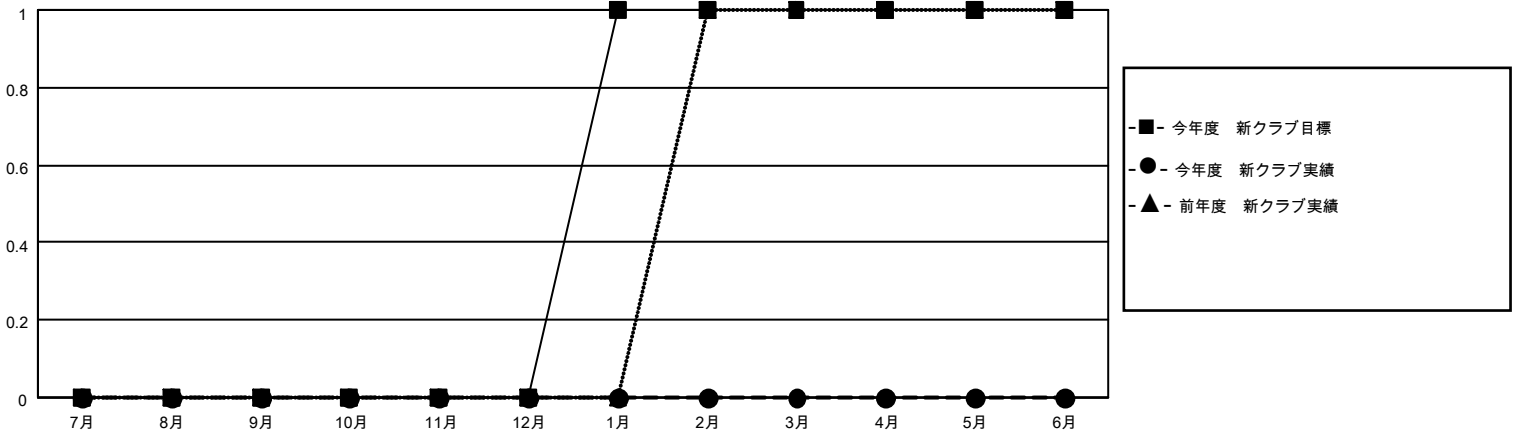

MONTHLY MEMBERSHIP PROGRESS REPORT

地域 JAPAN

District 331 A

Results as of: 8/31/2022

クラブ			
結果：2022-2023			
四半期	新クラブ目標	新クラブ	解散クラブ
7月/8月/9月	0	0	2
10月/11月/12月	0	0	0
1月/2月/3月	1	0	0
4月/5月/6月	0	0	0

名			
結果：2022-2023			
四半期	会員純増目標	会員増強実績	退会者(転籍を含む)実際
7月/8月/9月	25	62	23
10月/11月/12月	25	0	0
1月/2月/3月	25	0	0
4月/5月/6月	25	0	0

新クラブ目標及び実績累計