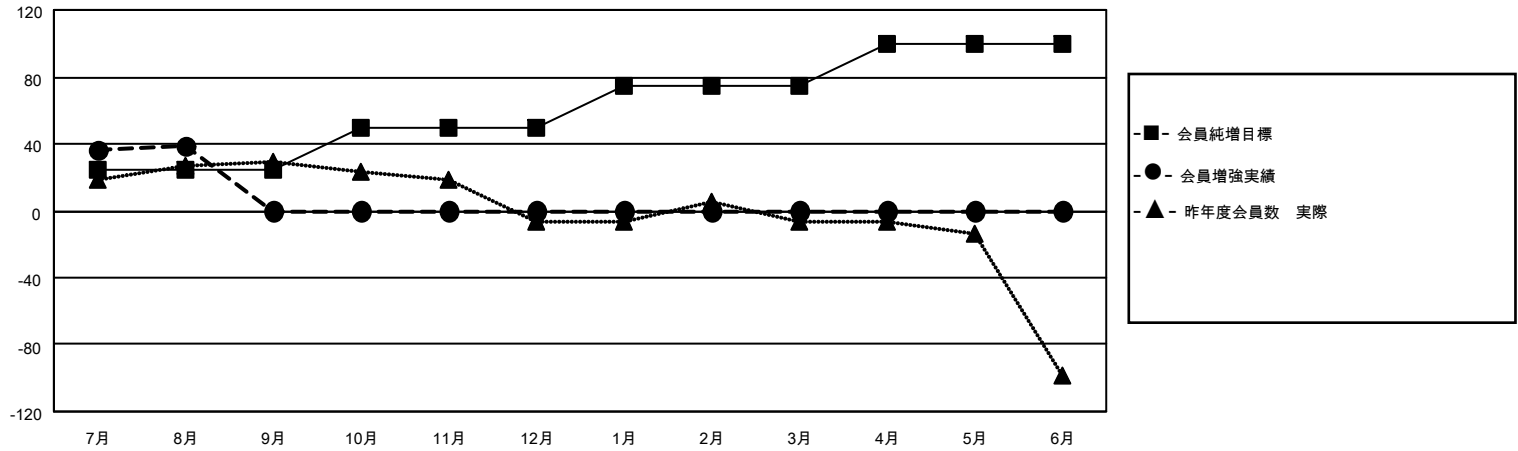

# MONTHLY MEMBERSHIP PROGRESS REPORT

地域 JAPAN

District 331 A

Results as of: 8/31/2022

クラブ			
結果：2022-2023			
四半期	新クラブ目標	新クラブ	解散クラブ
7月/8月/9月	0	0	2
10月/11月/12月	0	0	0
1月/2月/3月	1	0	0
4月/5月/6月	0	0	0

名			
結果：2022-2023			
四半期	会員純増目標	会員増強実績	退会者(転籍を含む)実際
7月/8月/9月	25	62	23
10月/11月/12月	25	0	0
1月/2月/3月	25	0	0
4月/5月/6月	25	0	0

新クラブ目標及び実績累計

会員目標及び実績累計

解散クラブ: 2	29 CLUBS OF 72 一名以上の新会 員を登録	<u>男女別</u>	
退会者		男性	1,953 (82.44%)
物故会員	3	女性	415 (17.52%)
クラブ解散	0	NON BINARY	0 (0.00%)
その他	20	PREFER NOT TO ANSWER	1 (0.04%)
合計	23	世帯主/家族会員合計	557
	<a href="#">会員累計データを見るには、ここをクリック</a>	国際会費半額の家族会員	307